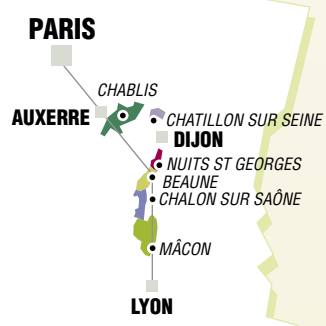

VIGNOBLE DE LA CÔTE DE BEAUNE ET DES HAUTES CÔTES DE BEAUNE

LA BOURGOGNE ET SES CINQ VIGNOBLES

CHABLIS & LE GRAND AUXERROIS

CHÂTILLONNAIS

LES VIGNOBLES

- Chablis et le Grand Auxerrois
- Côte de Nuits
- Côte de Beaune
- Côte Chalonnaise
- Mâconnais

LES NIVEAUX D'APPELLATIONS

- Appellations régionales
- Appellations communales et Premiers Crus
- Grands Crus

BOURGOGNES
L'âme des vins de la Terre

DIJON

CÔTE DE NUITS

CÔTE DE BEAUNE

CÔTE CHALONNAISE

MÂCONNAIS