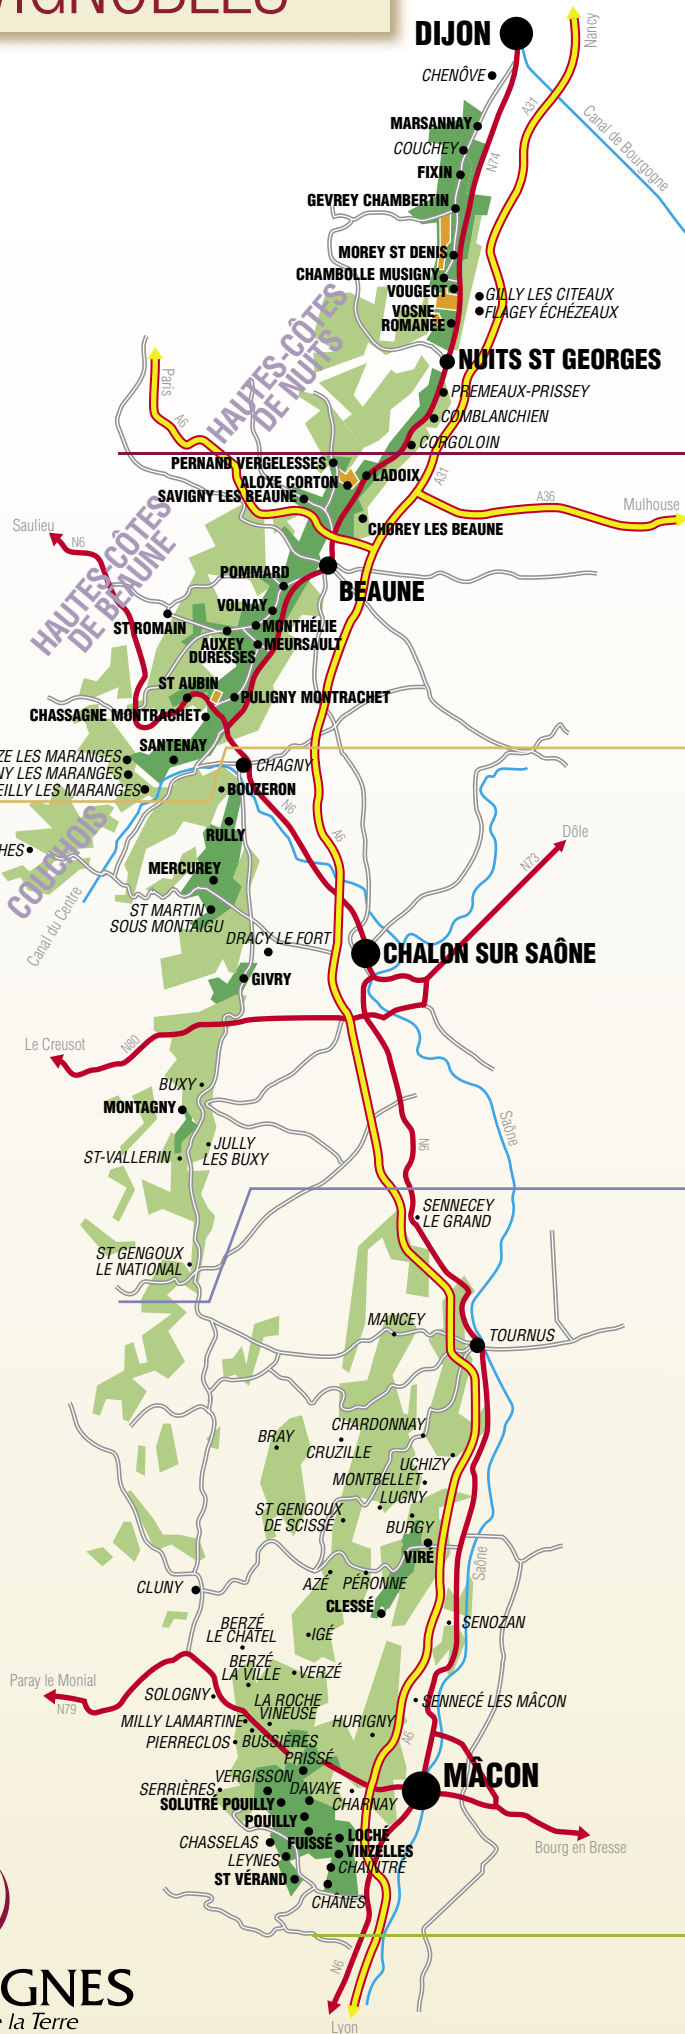

VIGNOBLE DE LA CÔTE DE BEAUNE ET DES HAUTES CÔTES DE BEAUNE

LA BOURGOGNE ET SES CINQ VIGNOBLES

CHABLIS & LE GRAND AUXERROIS

CHÂTILLONNAIS

LES VIGNOBLES

- Chablis et le Grand Auxerrois
- Côte de Nuits
- Côte de Beaune
- Côte Chalonnaise
- Mâconnais

LES NIVEAUX D'APPELLATIONS

- Appellations régionales
- Appellations communales et Premiers Crus
- Grands Crus

BOURGOGNES
L'âme des vins de la Terre

DIJON

CÔTE DE NUITS

CÔTE DE BEAUNE

CÔTE CHALONNAISE

MÂCONNAIS